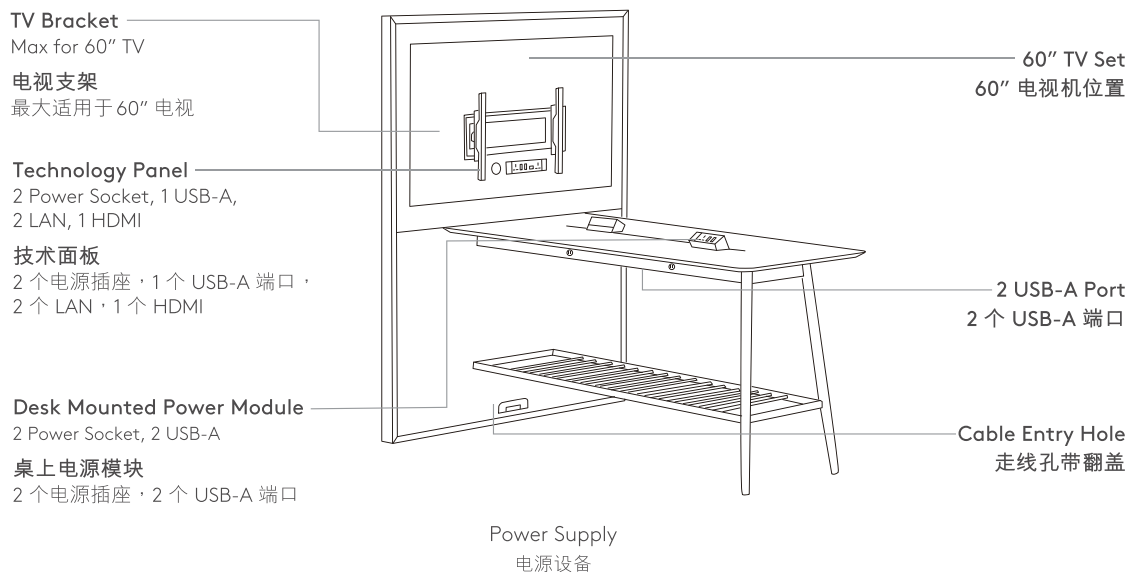

Product 产品	Width 宽度 (mm)	Depth 深度 (mm)	Height 高度 (mm)	Color 颜色	Material 物料
Commons 2-Leg High Table Commons 两脚高桌	1,980	950	1,050	Walnut Veneer (VRW), White Oak Veneer (VRO), Walnut (PUW), White Oak (PUK), Walnut (WA), White Oak (WO), Warm White (H), Sage (SA), Ink Black (BL) 胡桃木 (VRW)、白橡木 (VRO)、胡桃木皮 (PUW)、白橡木皮 (PUK)、胡桃木 (WA)、白橡木 (WO)、暖白色 (H)、香草绿 (SA)、墨黑 (BL)	Fabric, Veneer, Solid Wood, Wood Print Membrane, Powder Paint, Glass 布料、木皮、实木、木纹纸、金属喷粉、玻璃
Folio Media Wall Folio 多媒体墙	1,600	80	2,088	35 Fabric Colors, 2 Wood Print Membrane and 1 Glass Option 35 种布色、2 种木纹纸与1种玻璃颜色可选择