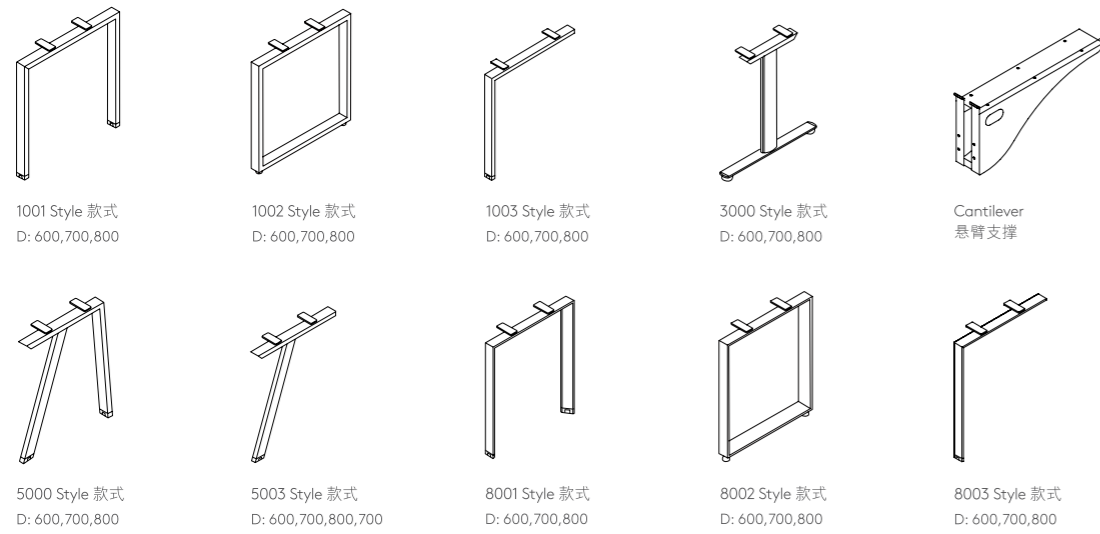

A30™/A50™ Panel Appearance A30™/A50™ 屏风外观

- A. A30™/A50™/A66™ Panel Thickness 30mm/50mm/66mm A30™/A50™/A66™ 屏风 板材厚度为30mm/50mm/66mm
- B. A30™+A30™ Panel 屏风
- C. A30™+A50™ Panel 屏风
- D. A30™+A66™ Panel 屏风
- E. A50™+A50™ Panel 屏风
- F. A66™+A66™ Panel 屏风

Design Platform Leg 同平台支撑脚

- G. 1001 Style 款脚
- H. 3000 Style 款脚
- I. 5003 Style 款脚
- J. 8001 Style 款脚

A66™ Panel Appearance A66™ 屏风外观

- K. Whole Framed Panel 整格屏风
- L. Divided Framed Panel 半格屏风
- M. A66™ High Leg Panel A66™ 高脚屏风

A66™ Application A66™ 应用

- N. Hanging Shelf & Cabinet 吊升架及吊柜
- O. Counter Desk 接待台
- P. Marker Board 写字白板

Avail Panel A30™/A50™/A66™ 屏风系列

A30™/A50™ Metal Legs 金属台脚

Fixed Pedestal 固定柜

MFC Panel Legs 板脚

A30™/A50™ Power Management 内置走线