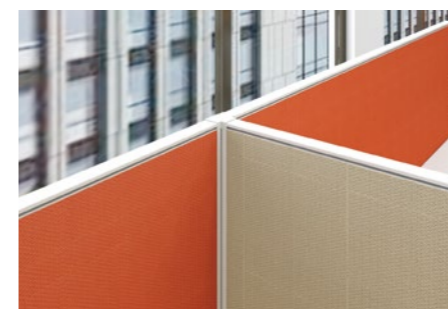

易于安装 简易办公布局

有了完全组装好的屏风系统，A30™ + A30™ 工作台变得更易于安装，能支持灵活多变的办公空间布局使用，无论您是要减小空间应用，推动团队共同创作，还是增进团队之间的联系沟通，都可轻松支持您各种业务的需求。

Panel Appearance 屏风外观

A30™ T-post
A30™ T柱

30mm Panel Thickness
30mm 屏风厚度

Avail A50™ Panel with Cube Metal Return Cabinet and Perch Sofa and Perch Sofa Array Chair