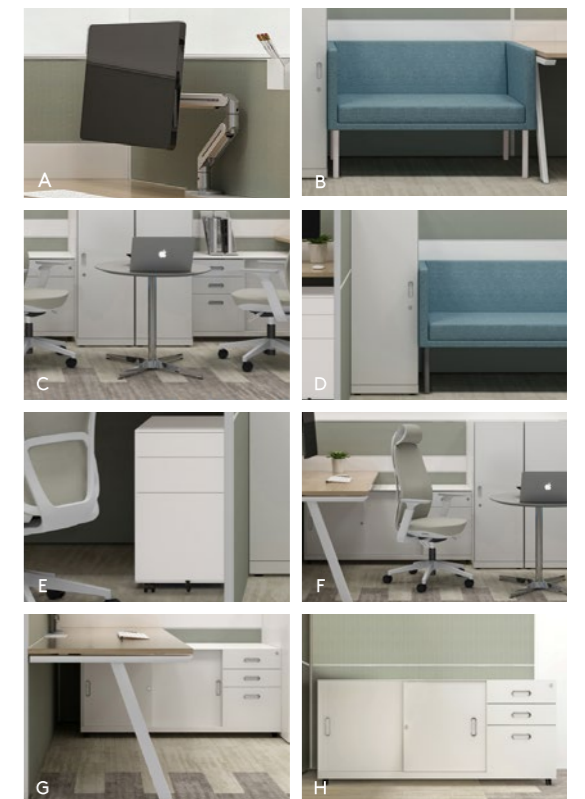

统一尺寸的办公配置组合无法满足多样化工作环境的需要。随著业务的不断发展，可满足员工进行各种工作任务的办公环境变得至为重要，能在数分钟内重新整合布局的灵活办公空间是理想之选。Avail工作台可通过简易组件智能连接，可随时添加或移除组件，让您轻松快捷地实现个性化空间。

- A. Monitor Arm 显示器支架
- B. Perch Sofa Perch 沙发
- C. Meta Syn Table 四星脚休闲桌
- D. Wardrobe 衣柜
- E. GoKeep Mobile Pedestal GoKeep 活动抽屉柜
- F. Trus Chair Trus座椅
- G. Avail Panel with 5003 Leg Style Avail 屏风桌面带座椅配5003款脚
- H. Cube Cabinet Storage 易彩储存柜