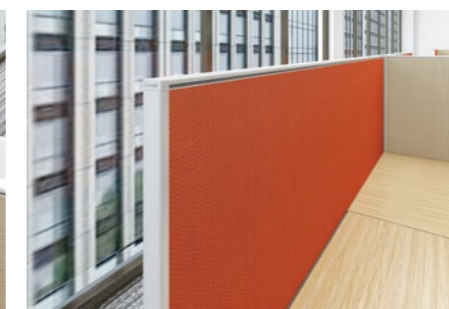

易于安装 简易办公布局

有了完全组装好的屏风系统，A30™ + A30™ 工作台变得更易于安装，能支持灵活多变的办公空间布局使用，无论您是要减小空间应用，推动团队共同创作，还是增进团队之间的联系沟通，都可轻松支持您各种业务的需求。

Panel Appearance 屏风外观

A30™ T-post
A30™ T柱

30mm Panel Thickness
30mm 屏风厚度

Avail A50™ Panel with Cube Metal Return Cabinet and Perch Sofa and Perch Sofa Array Chair