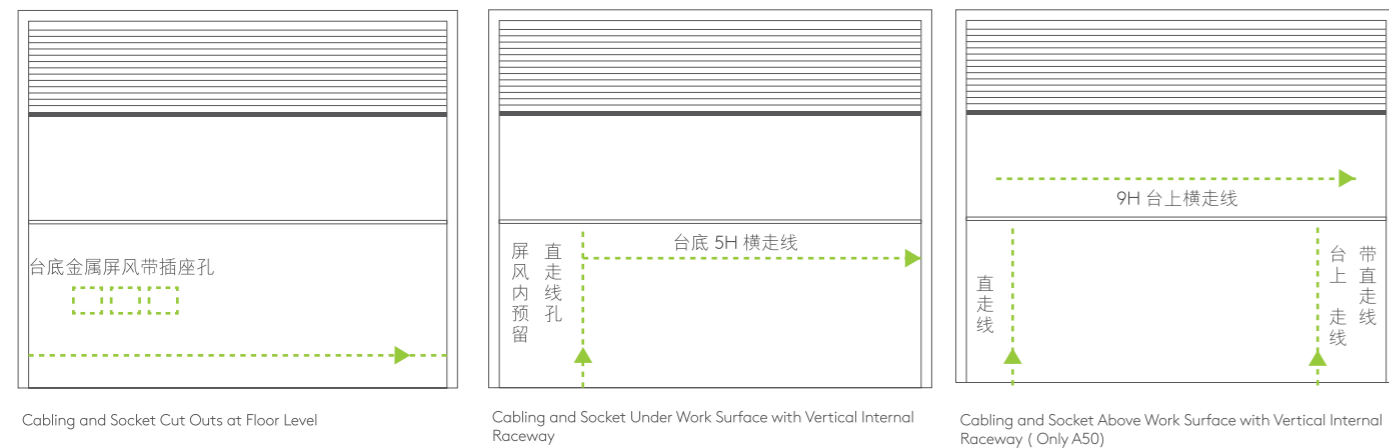

A66™ Application A66™ 应用

- N. Hanging Shelf & Cabinet 吊升架及吊柜
- O. Counter Desk 接待台
- P. Marker Board 写字白板

Avail Panel A30™/A50™/A66™ 屏风系列

A30™/A50™ Metal Legs 金属台脚

Fixed Pedestal 固定柜

MFC Panel Legs 板脚

A30™/A50™ Power Management 内置走线