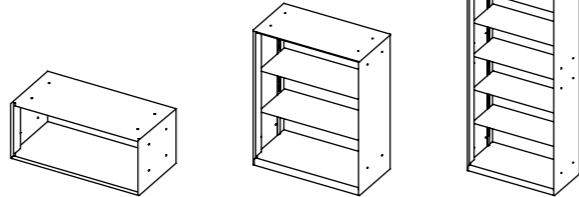

Open Shelf Cabinet 无门柜

Upward 上置 W900 D450 H386/724/1076
Base 下置 W900 D450 H784/1136/2212

Roller Door Cabinet 卷门柜