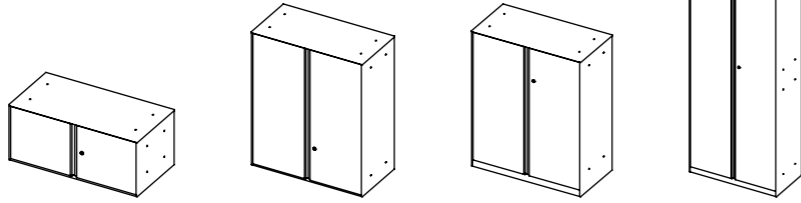

GoKeep 储物柜提升了工作场所的功能性，其实用设计满足现代办公环境的多样需求。GoKeep 储物柜采用模块化设计，提供多种尺寸和配置，灵活组合，简约美观，适合开放式办公空间的规划。

Statement of Line

产品线

Mobile Pedestal 活动抽屉柜

W390 D500 H599

Swing Door Cabinet 开门柜

Upward 上置 W900 D450 H386/724/1076
Base 下置 W900 D450 H784/1136/2212