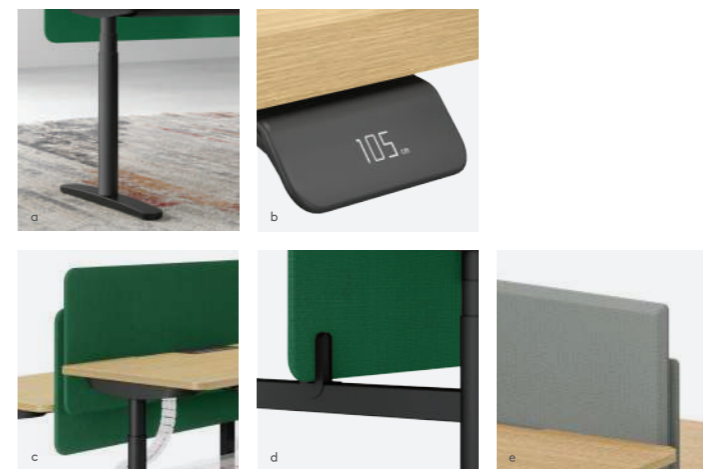

Avail Go 升降台可在个人空间配置简洁精致的办公桌组。甄选的 PET 屏风工艺细腻，营造出清雅静谧的舒适私密空间，能激发团队灵感创意和工作效率的提升。Avail Go 升降台与 Quay 电力支架的相互配搭，能塑造不同的办公环境布局，以持续适应职场工作任务与目标的变化，有助团队互动的提升。

Curated Workspaces 精心臻筑 灵动空间

Avail Go crafts adaptable workspaces for today's offices. Its' fixed or mobile height-adjustable desks enhance individual concentration and agile teaming. With an innovative secondary shelf and PET screen, it boosts efficiency and complements work styles.

Avail Go 契合当代办公空间持续变化的需求。它具有固定式或可移动升降台两种款式供您选择，可提升个人的专注度和满足快速便捷的团队协作。升降台能搭配新颖别致的置物层架和 PET 屏风，匠心打造多功能的办公空间，有助团队工作效率的提升。

- a Secondary Shelf
层架
- b PET Screen
PET 屏风
- c-d Magnetic Cable Riser
磁吸垂直上线槽

- e Bag Hook
挂钩
- f Castor
脚轮