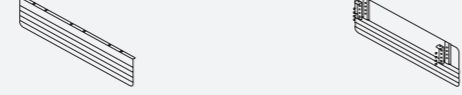

Modesty Panel 前挡板

Single and Double Bench 单边及双边共享台 W:1200,1400,1500,1600,1800 H: 226	Long Bench 多人共享台 W:1000,1200,1300 H: 226	Single and Double Bench 单边及双边共享台 W:1200,1400,1500,1600,1800 H: 343	Long Bench 多人共享台 W:1000,1200,1300 H: 343